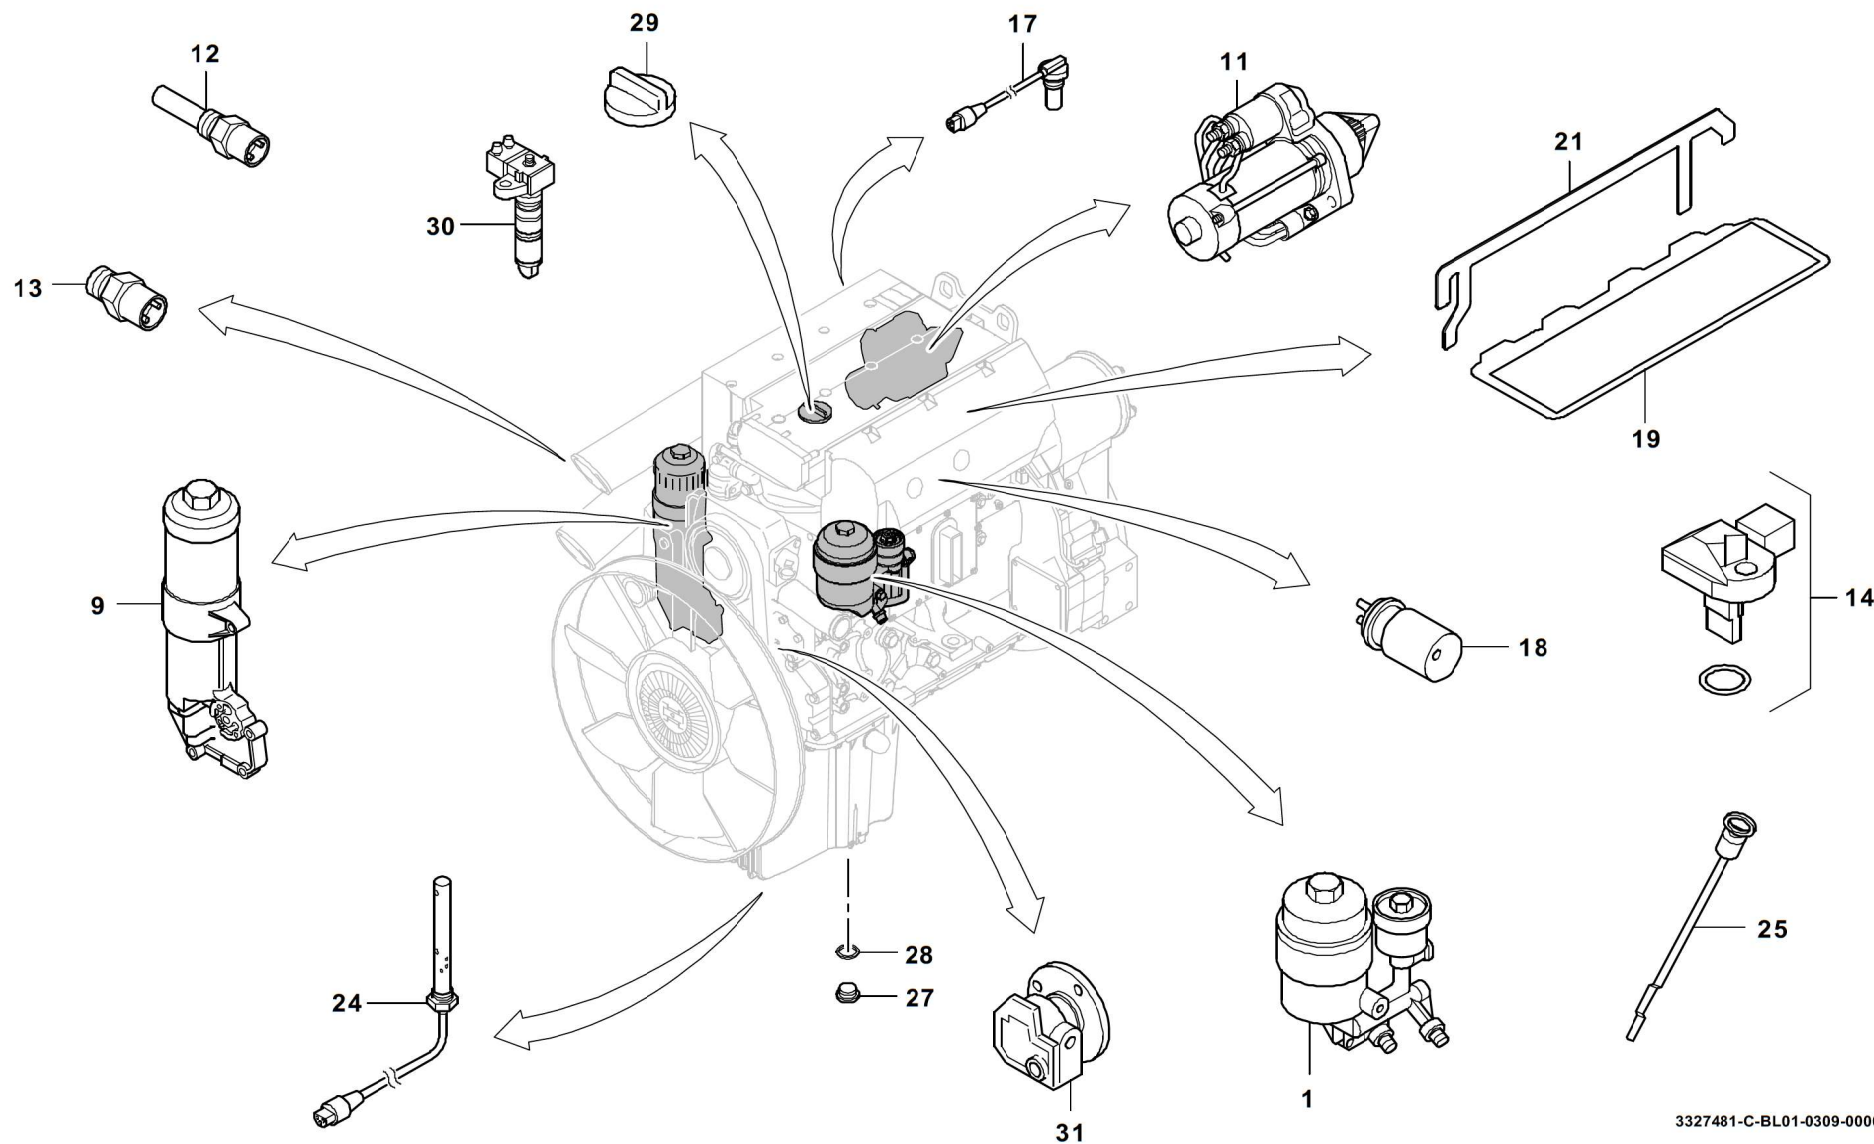

**GROVE**

DIESELMOTOR  
DIESEL ENGINE

BILDТАFЕL  
PICTORIAL DISPLAY

**GMK 5220**  
**BE 660**  
**G 626**

03.09

**3327481-ETL C**

1/2

**GROVE**DIESELMOTOR  
DIESEL ENGINEBILDTADEL  
PICTORIAL DISPLAYGMK 5220  
BE 660  
G 626

03.09

3327481-ETL C

2/2